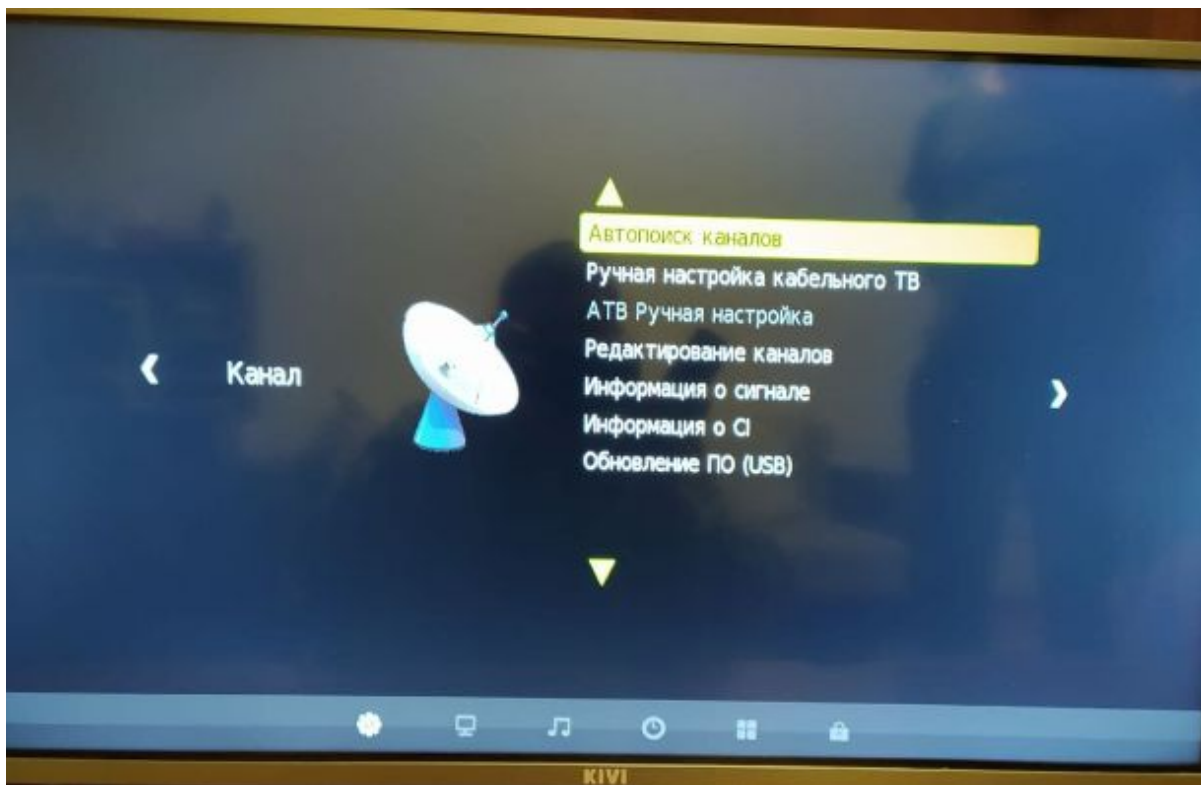

Инструкция для настройки ТВ Kivi 40F730GR

Заходим в меню телевизора

1. Выбираем источник сигнала “Кабель”

2. Выбираем автопоиск каналов

3. Указываем параметры в зависимости от населенного пункта

4. Тип поиска "Русский"/Страна Россия