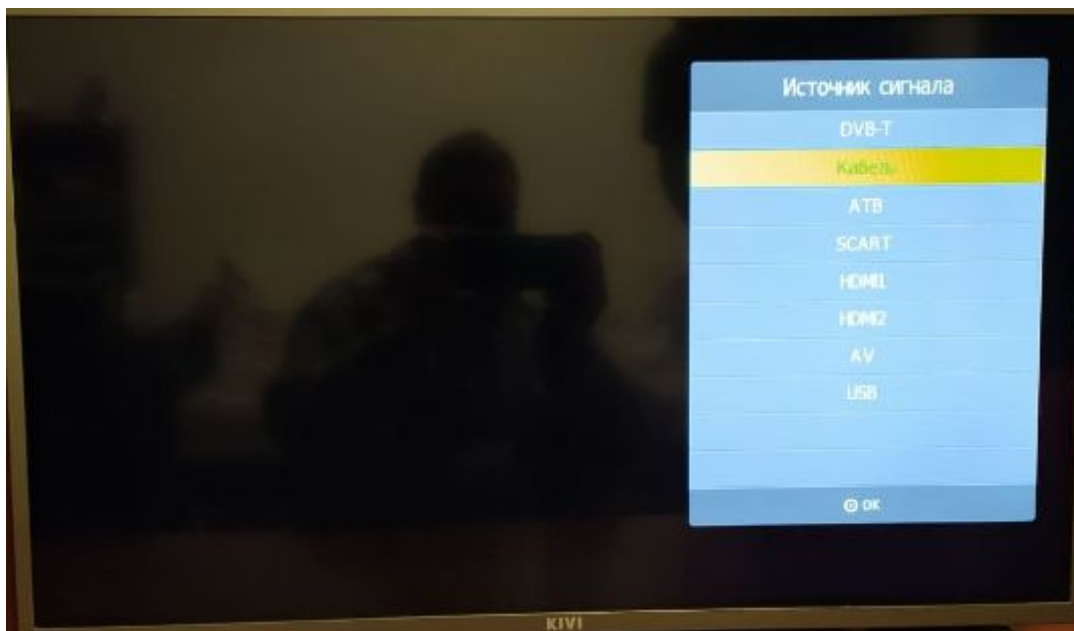

Инструкция для настройки ТВ Kivi 40F730GR

Заходим в меню телевизора

1. Выбираем источник сигнала “Кабель”

2. Выбираем автопоиск каналов

3. Указываем параметры в зависимости от населенного пункта

4. Тип поиска "Русский"/Страна Россия